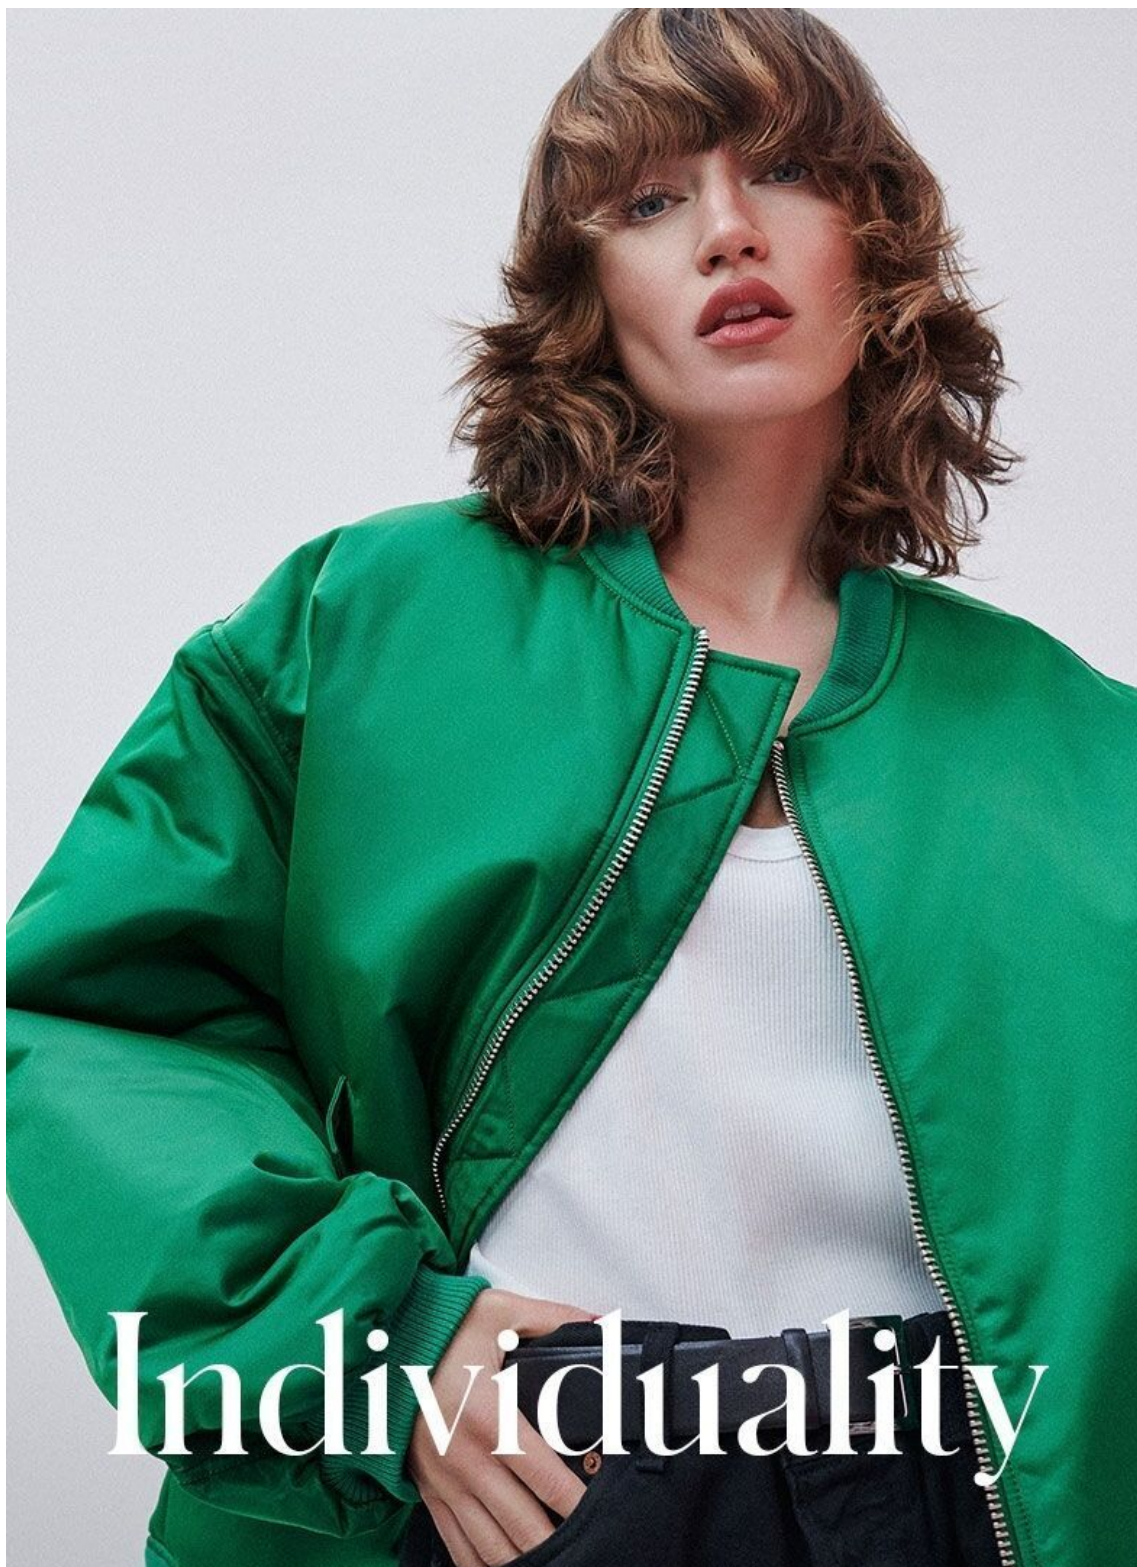

ZUZANNA STANKIEWICZ

height 176 cm · bust 80 cm · waist 61 cm · hips 90 cm · dress 36

shoes size 39 · hair brown · eyes blue